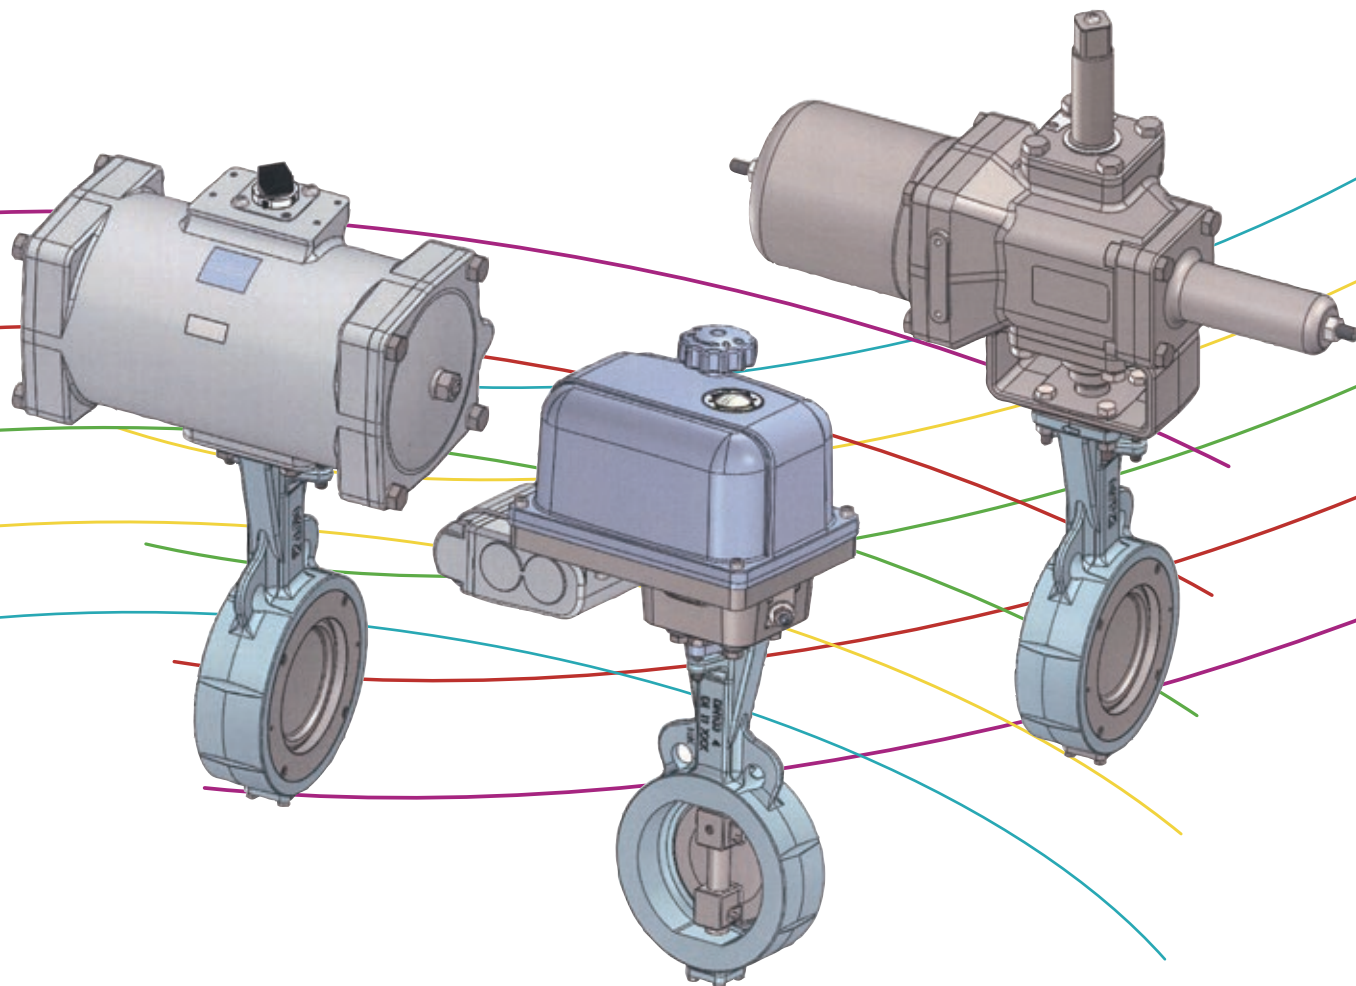

SHBシリーズ

ダクタイル鉄製 二重偏心形バタフライバルブ

自動弁シリーズ ラインナップ拡充！！

- ➡ 圧力 2.0MPa、温度 200°Cまで対応
- ➡ 両方向流れ対応
- ➡ 安定した封止性—独自のシート形状・材質による

SHB シリーズ (ダクティル鉄製二重偏心形バタフライバルブ)

仕様

バルブ呼び径	50A ~ 300A
適用フランジ	10SHB JIS10K
	16SHB JIS16K (JIS20K 接続可)
	150SHB ASME Class150
最高許容圧力	10SHB 1.4MPa
	16SHB 2.0MPa
	150SHB 1.72MPa
使用温度範囲	-10℃ ~ +200℃
面間寸法	JIS B 2002 46系列
流れ方向	両方向流れ ^{*1}
対応ガスケット (市販品)	ジョイントシート (厚さ1.5mm以上) 渦巻きガスケット・包みガスケット
自動弁	空圧式 B型/複作動・BS型/単作動 FA型/複作動・FAS型/単作動
	電動式 EXS型 AC100/200V

*1 推奨流れ: リテーナ側加圧方向
 *2 「バタフライバルブ総合カタログ (J-230)」の「各種流体とジスク・シートの選否表」もご参照ください。

主要部品材料

部品名	材料
ボデー	FCD450-10
ステム	SUS420J2
ジスク	SCS13A
シートリング	PTFE+15C
ステムベアリング	P=LBP+316
グランドパッキン	V=7631M

※詳細については納入品図面をご参照ください。

圧力・温度基準 (P-T特性)

寸法表 (手動弁: 自動弁については納入品図面をご参照ください。)

単位: mm

呼び径	H		H1	H2	H3	L	D	L1	D1		E	F	B型		FA型		EXS型		
	A	B							レバー	ギア			レバー	ギア	複作動	単作動		複作動	単作動
50	2	48	190	209	155	64	25	43	101	150	230	110	35	42	B-1	BS-1	FA-2	FAS-3	EXS100/200-2
65	2½	59	203	222	168	74	25	46	121	150	230	110	35	42	B-2	BS-2	FA-3	FAS-4	
80	3	75	223	240	186	82	25	46	131	150	280	110	35	42	B-3	BS-3	FA-4	FAS-5	EXS100/200-3
100	4	96	237	254	200	92	25	52	156	150	280	110	35	42			FA-5	FAS-6	
125	5	119	258	280	221	111	28	56	187	180	350	170	42	60	B-4	BS-4	FA-6	---	EXS100/200-4
150	6	142	275	297	238	142	28	56	215	180	350	170	42	60					
200	8	188	---	324	265	177	28	60	267	205	---	200	42	60	B-5	BS-5	---	---	EXS100/200-5
250	10	234	---	401	317	228	47	68	330	220	---	310	54	66					
300	12	283	---	429	344	266	47	78	374	220	---	310	54	66					