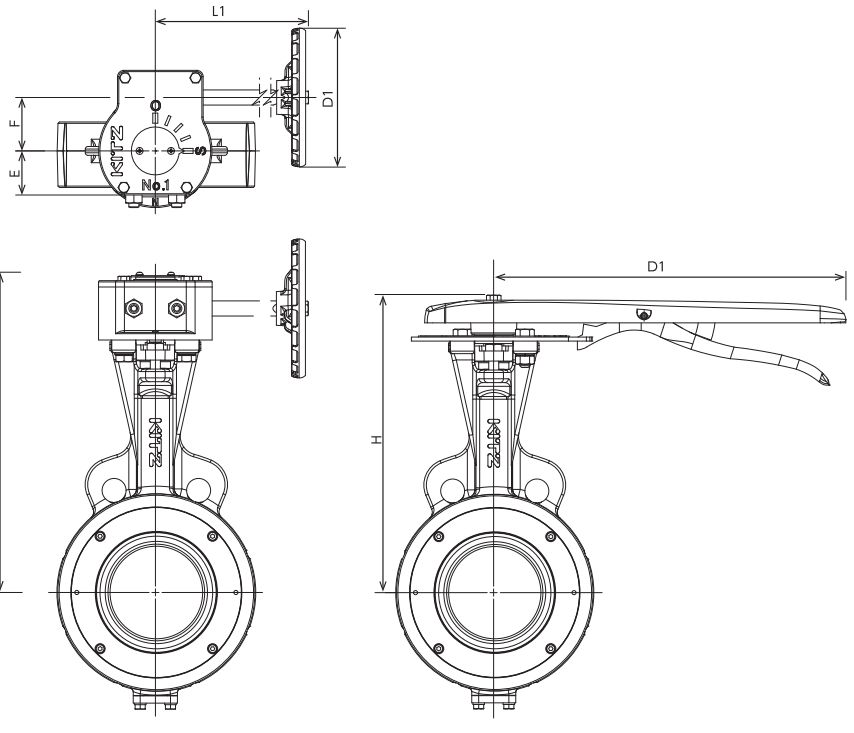

SHBシリーズ

ダクタイル鉄製 二重偏心形バタフライバルブ

自動弁シリーズ ラインナップ拡充！！

- ➡ 圧力 2.0MPa、温度 200°Cまで対応
- ➡ 両方向流れ対応
- ➡ 安定した封止性—独自のシート形状・材質による

SHB シリーズ (ダクティル鉄製二重偏心形バタフライバルブ)

仕様

バルブ呼び径	50A ~ 300A
適用フランジ	10SHB JIS10K
	16SHB JIS16K (JIS20K 接続可)
	150SHB ASME Class150
最高許容圧力	10SHB 1.4MPa
	16SHB 2.0MPa
	150SHB 1.72MPa
使用温度範囲	-10℃ ~ +200℃
面間寸法	JIS B 2002 46系列
流れ方向	両方向流れ ^{*1}
対応ガスケット (市販品)	ジョイントシート (厚さ1.5mm以上) 渦巻きガスケット・包みガスケット
自動弁	空圧式 B型/複作動・BS型/単作動 FA型/複作動・FAS型/単作動
	電動式 EXS型 AC100/200V

*1 推奨流れ: リテーナ側加圧方向
 *2 「バタフライバルブ総合カタログ (J-230)」の「各種流体とジスク・シートの選否表」もご参照ください。

主要部品材料

部品名	材料
ボデー	FCD450-10
ステム	SUS420J2
ジスク	SCS13A
シートリング	PTFE+15C
ステムベアリング	P=LBP+316
グランドパッキン	V=7631M

※詳細については納入品図面をご参照ください。

圧力・温度基準 (P-T特性)

寸法表 (手動弁: 自動弁については納入品図面をご参照ください。)

単位: mm

呼び径	H		H1	H2	H3	L	D	L1	D1		E	F	B型		FA型		EXS型		
	A	B							レバー	ギア			レバー	ギア	複作動	単作動		複作動	単作動
50	2	48	190	209	155	64	25	43	101	150	230	110	35	42	B-1	BS-1	FA-2	FAS-3	EXS100/200-2
65	2½	59	203	222	168	74	25	46	121	150	230	110	35	42	B-2	BS-2	FA-3	FAS-4	
80	3	75	223	240	186	82	25	46	131	150	280	110	35	42	B-3	BS-3	FA-4	FAS-5	EXS100/200-3
100	4	96	237	254	200	92	25	52	156	150	280	110	35	42			FA-5	FAS-6	
125	5	119	258	280	221	111	28	56	187	180	350	170	42	60	B-4	BS-4	FA-6	---	EXS100/200-4
150	6	142	275	297	238	142	28	56	215	180	350	170	42	60					
200	8	188	---	324	265	177	28	60	267	205	---	200	42	60	B-5	BS-5	---	---	EXS100/200-5
250	10	234	---	401	317	228	47	68	330	220	---	310	54	66					
300	12	283	---	429	344	266	47	78	374	220	---	310	54	66					