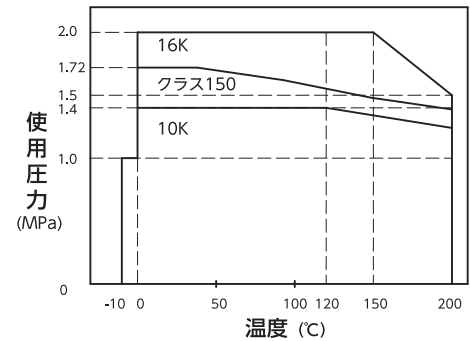

SHBシリーズ

ダクタイル鉄製 二重偏心形バタフライバルブ

自動弁シリーズ ラインナップ拡充！！

- ➡ 圧力 2.0MPa、温度 200°Cまで対応
- ➡ 両方向流れ対応
- ➡ 安定した封止性—独自のシート形状・材質による

SHB シリーズ (ダクティル鉄製二重偏心形バタフライバルブ)

仕様

バルブ呼び径	50A ~ 300A
適用フランジ	10SHB JIS10K
	16SHB JIS16K (JIS20K 接続可)
	150SHB ASME Class150
最高許容圧力	10SHB 1.4MPa
	16SHB 2.0MPa
	150SHB 1.72MPa
使用温度範囲	-10℃ ~ +200℃
面間寸法	JIS B 2002 46系列
流れ方向	両方向流れ ^{*1}
対応ガスケット (市販品)	ジョイントシート (厚さ1.5mm以上) 渦巻きガスケット・包みガスケット
自動弁	空圧式 B型/複作動・BS型/単作動 FA型/複作動・FAS型/単作動
	電動式 EXS型 AC100/200V

*1 推奨流れ: リテーナ側加圧方向
 *2 「バタフライバルブ総合カタログ (J-230)」の「各種流体とジスク・シートの選否表」もご参照ください。

主要部品材料

部品名	材料
ボデー	FCD450-10
ステム	SUS420J2
ジスク	SCS13A
シートリング	PTFE+15C
ステムベアリング	P=LBP+316
グランドパッキン	V=7631M

※詳細については納入品図面をご参照ください。

圧力・温度基準 (P-T特性)

寸法表 (手動弁: 自動弁については納入品図面をご参照ください。)

単位: mm

呼び径	H		H1	H2	H3	L	D	L1	D1		E	F	B型		FA型		EXS型		
	A	B							レバー	ギア			レバー	ギア	複作動	単作動		複作動	単作動
50	2	48	190	209	155	64	25	43	101	150	230	110	35	42	B-1	BS-1	FA-2	FAS-3	EXS100/200-2
65	2½	59	203	222	168	74	25	46	121	150	230	110	35	42	B-2	BS-2	FA-3	FAS-4	
80	3	75	223	240	186	82	25	46	131	150	280	110	35	42	B-3	BS-3	FA-4	FAS-5	EXS100/200-3
100	4	96	237	254	200	92	25	52	156	150	280	110	35	42			FA-5	FAS-6	
125	5	119	258	280	221	111	28	56	187	180	350	170	42	60	B-4	BS-4	FA-6	---	EXS100/200-4
150	6	142	275	297	238	142	28	56	215	180	350	170	42	60					
200	8	188	---	324	265	177	28	60	267	205	---	200	42	60	B-5	BS-5	---	---	EXS100/200-5
250	10	234	---	401	317	228	47	68	330	220	---	310	54	66					
300	12	283	---	429	344	266	47	78	374	220	---	310	54	66					